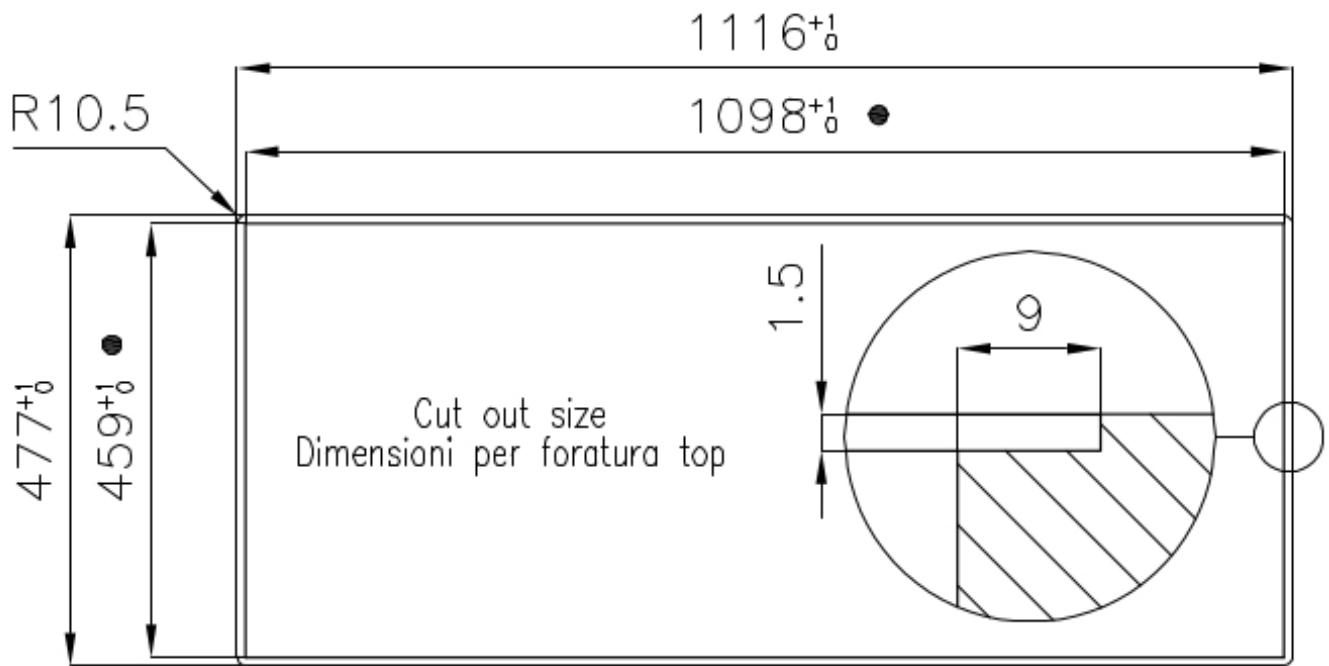

- Built-in cut out for FTS – Foratura per installazione FTS

GALERIE