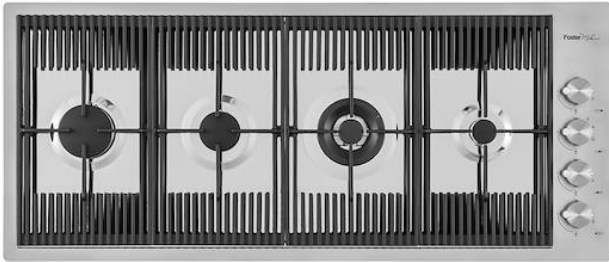

## MILANO 4 BRULEURS

Tables de cuisson gaz

Code: G681 F00

TABLE CUISSON GAZ MILANO A FLEUR INOX - 4 brûleurs

#### BRÛLEURS SPÉCIAUX

De nombreuses tables de cuisson Foster sont équipées de brûleurs spéciaux, avec deux ou trois couronnes de feu qui augmentent considérablement la puissance et la surface directement chauffée. De plus, dans les modèles DUAL, les deux couronnes de feu sont indépendantes, ce qui rend ces brûleurs parfaits pour la cuisine intensive et délicate.

#### GRILLES EN FONTE

La fonte est le matériau idéal pour le gril d'une table de cuisson en raison des nombreuses propriétés qui la distinguent : capacité thermique élevée qui améliore les performances de cuisson ; poids et stabilité qui améliorent la sécurité ; résistance qui conserve l'aspect original inchangé dans le temps ; facilité de nettoyage.

### DÉTAILS

Bord d'installation	A fleur   FTS
Finition	Brossée Foster
Matériau	Acier inoxydable AISI 304
Textures	Satiné
Alimentation	220-240 V; 50/60 Hz
Dimensions	1115x476 mm
Dimensions base	120cm
Élément chauffant	4 brûleurs
Trou d'encastrement	Voir fiche technique (pour tous les modèles à fleur ou à fleur installés par-dessus, et sous-plan)
Grilles	Grilles en fonte et tables coupe-feu émaillées
Largeur	111 cm
Puissance totale	10.750 W
Auxiliaire	1.000 W
Semi-rapide	1.750 W
Rapide	3.000 W